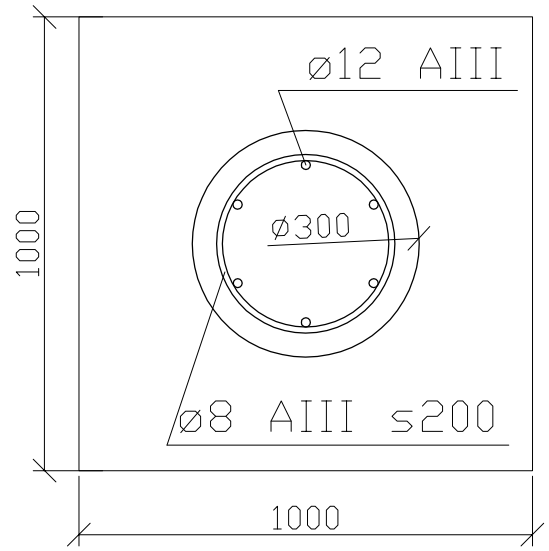

A - A

Keermelatt M30
klass 8.8 L=1000mm

Tab Slab

Metallplaat

50

50

Ø12 AIII

1800

300

1000

Ø8 AIII s200

Ø12 AIII