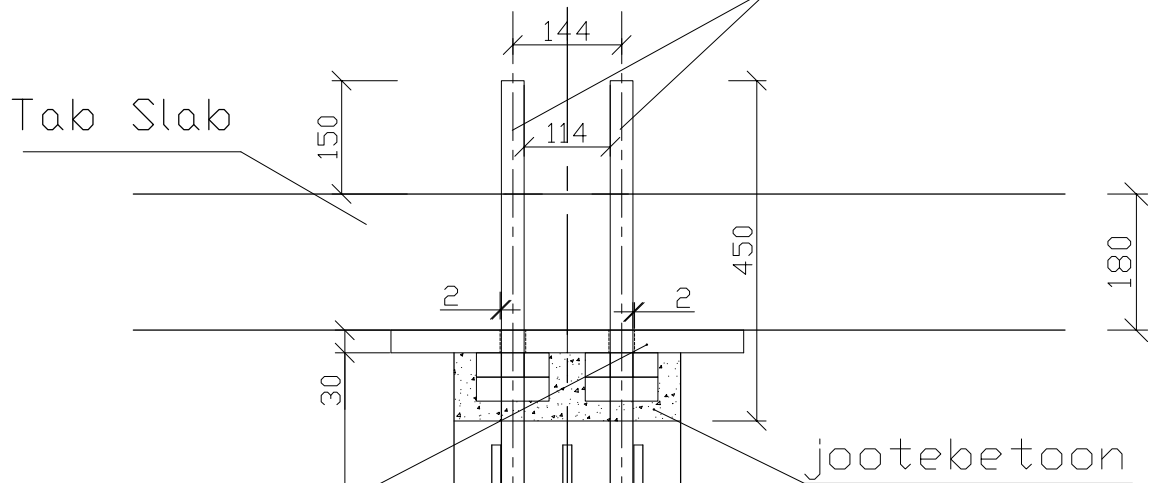

A - A

Keermelatt M30
klass 8.8 L=1000mm

Tab Slab

Metallplaat

50

50

Ø12 AIII

1800

300

1000

Ø8 AIII s200

Ø12 AIII