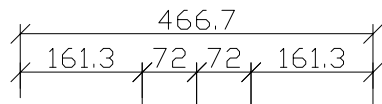

A - A

Keermelatt M30
klass 8.8 L=1000mm

Tab Slab

Metallplaat

50

50

Ø12 AIII

1800