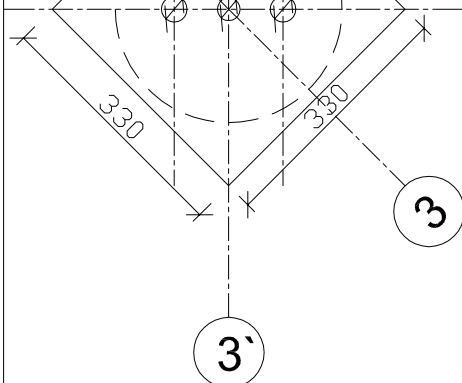

A - A

Keermelatt M30
klass 8.8 L=1000mm

Tab Slab

Metallplaat

50

50

Ø12 AIII

1800

300

1000

Ø8 AIII s200

Ø12 AIII